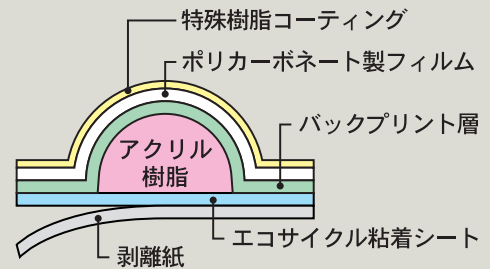

PC テンボス シート

簡単・キレイ・触り心地よい。

点の欠落・つぶれに強い。

機械打刻によって点字形状は**均一に再現**。
樹脂充填により高い耐久性を実現しています。

晴盲兼用を実現。

背面印刷により耐磨耗性を向上させつつ、点字上に
色彩搭載もできることで、弱視の方の「見えにくさ」
解消にも対応し「共用化」を実現。
単色～フルカラーまで多彩な色彩表現も可能です。

簡単・安心・低コスト。

一枚～多ロットまで低コスト・短納期で対応。
点訳もおまかせ下さい。**第三者責任監修**のうえ製品
提供します。しかも点字は「**JIS T 0921**」に準拠した
点字再現。
整合性の点でも安心してご利用いただけます。

触り心地・いたずら対策。

表面は、**特殊樹脂コーティング**されておりますので
サラッとしており表面の触り心地が良いです。
また、**耐候性が良く、汚れ防止効果・撥水性**に優れて
います。**油性インク・ラッカー塗料の除去**が出来ます。
貼り紙防止効果も有り、粘着テープが貼れません。

あいうえお順点字運賃表 (sample)

(特急券	115
あわいけだ	106
あわなかしま	106
いけのたに	92
(特急券	51
いしの	124
いたの	74

☞ **墨字の上に点字表示、墨字には影響しません!**

基本構造

- 最大寸法 W300×H350
- 最大点字数 50マス×34行

発注に際して

- PC テンボス シートは、粘着シート貼りの簡単施工です。予め、手すりの素材・直径寸法をお知らせください。
- 情報の選択・種類等でご不明な点や判断に迷うような場合にも、弊社にご相談ください。カウンセリングのうえ最善案をご提案させていただきます。
- 木目や石目など多彩な色彩プランに対応いたしますが、視覚的な色差の目安として「明度差5以上」が望ましいとされています。色彩選択の際にお問い合わせください。
- 手すり以外の点字・触図をはじめトータル的なサイン・導線計画にも別途ご相談承ります。お気軽にお問い合わせください。